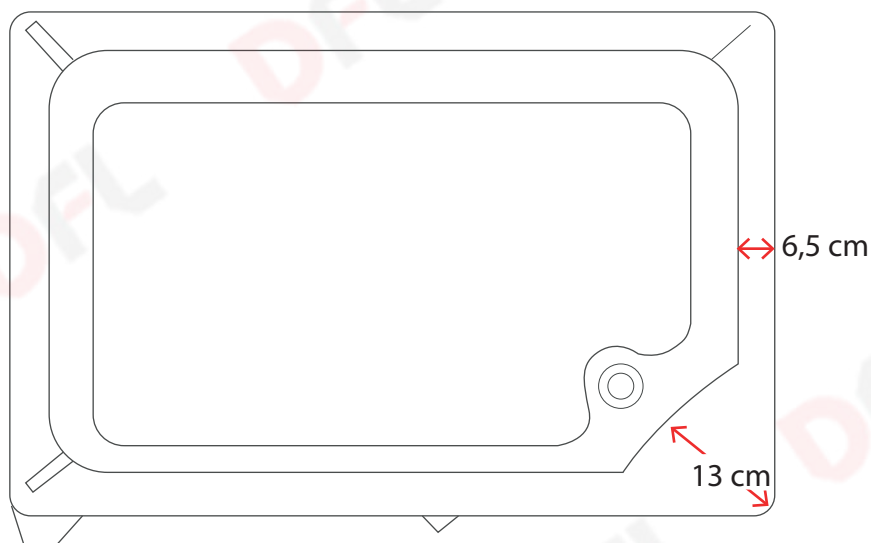

ELUXY FLUXY

MADE IN P.R.C.
Importato e distribuito da:
C.C.I.A.A. N° 418545 SA

Art. 2070196

Scarico: 50 mm - Centrale
Piletta: 50mm
Scarico piletta: 40mm
Resina
Struttura in ferro
Piedini regolabili

PIATTO DOCCIA

quadro cm 80 x 120 - H 12,5

In resina, superficie zigrinata antiscivolo.
Completo di piletta e sifone.