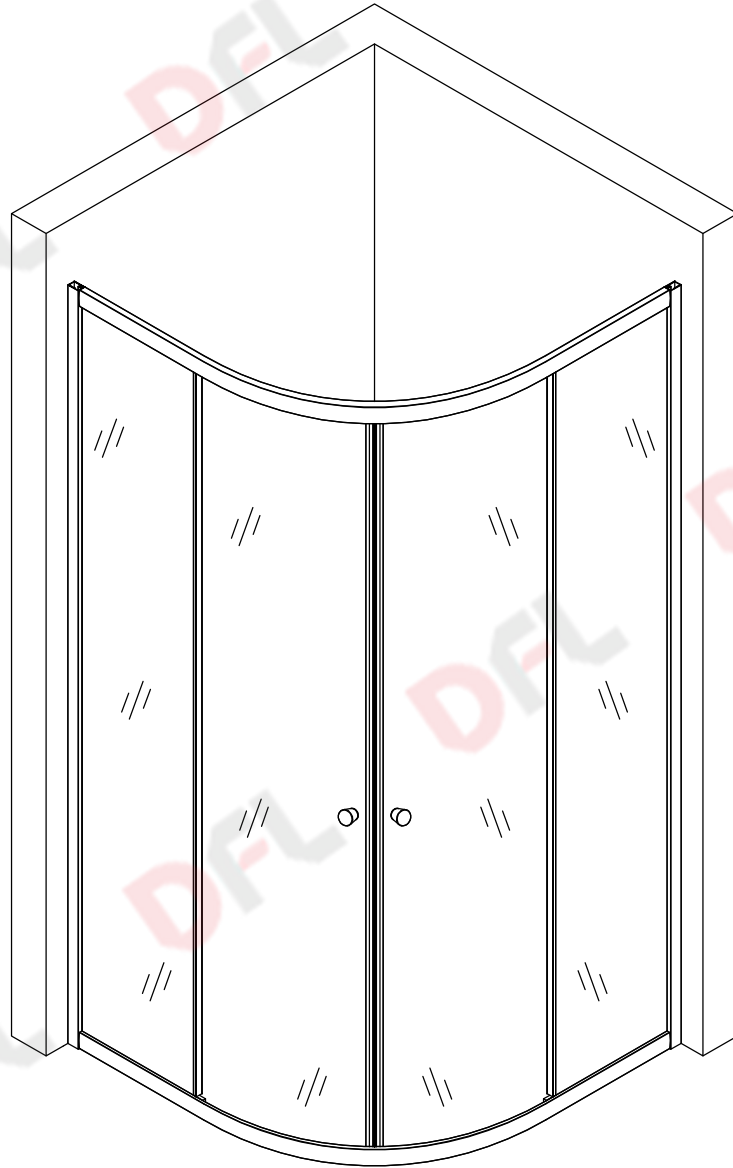

# FLUXY

**RUBINO** – Box doccia cristallo  
semicircolare due porte

Codice Articolo: 2070150

Misure: 80 x 80 x H 185 cm

A		8	J		2	S		4
B	 ST4X16	8	K	 ST4X10	8	T		8
C		8	L		4	U	 ST4X6	4
D	 ST4X30	8	M	 ST4X10	4	V		2
E		2	N		2	W	 ST4X10	4
F		2	O		2			
G		4	P		2			
H		2	Q		2			
I		4	R		2			

Ø6,Ø2.8