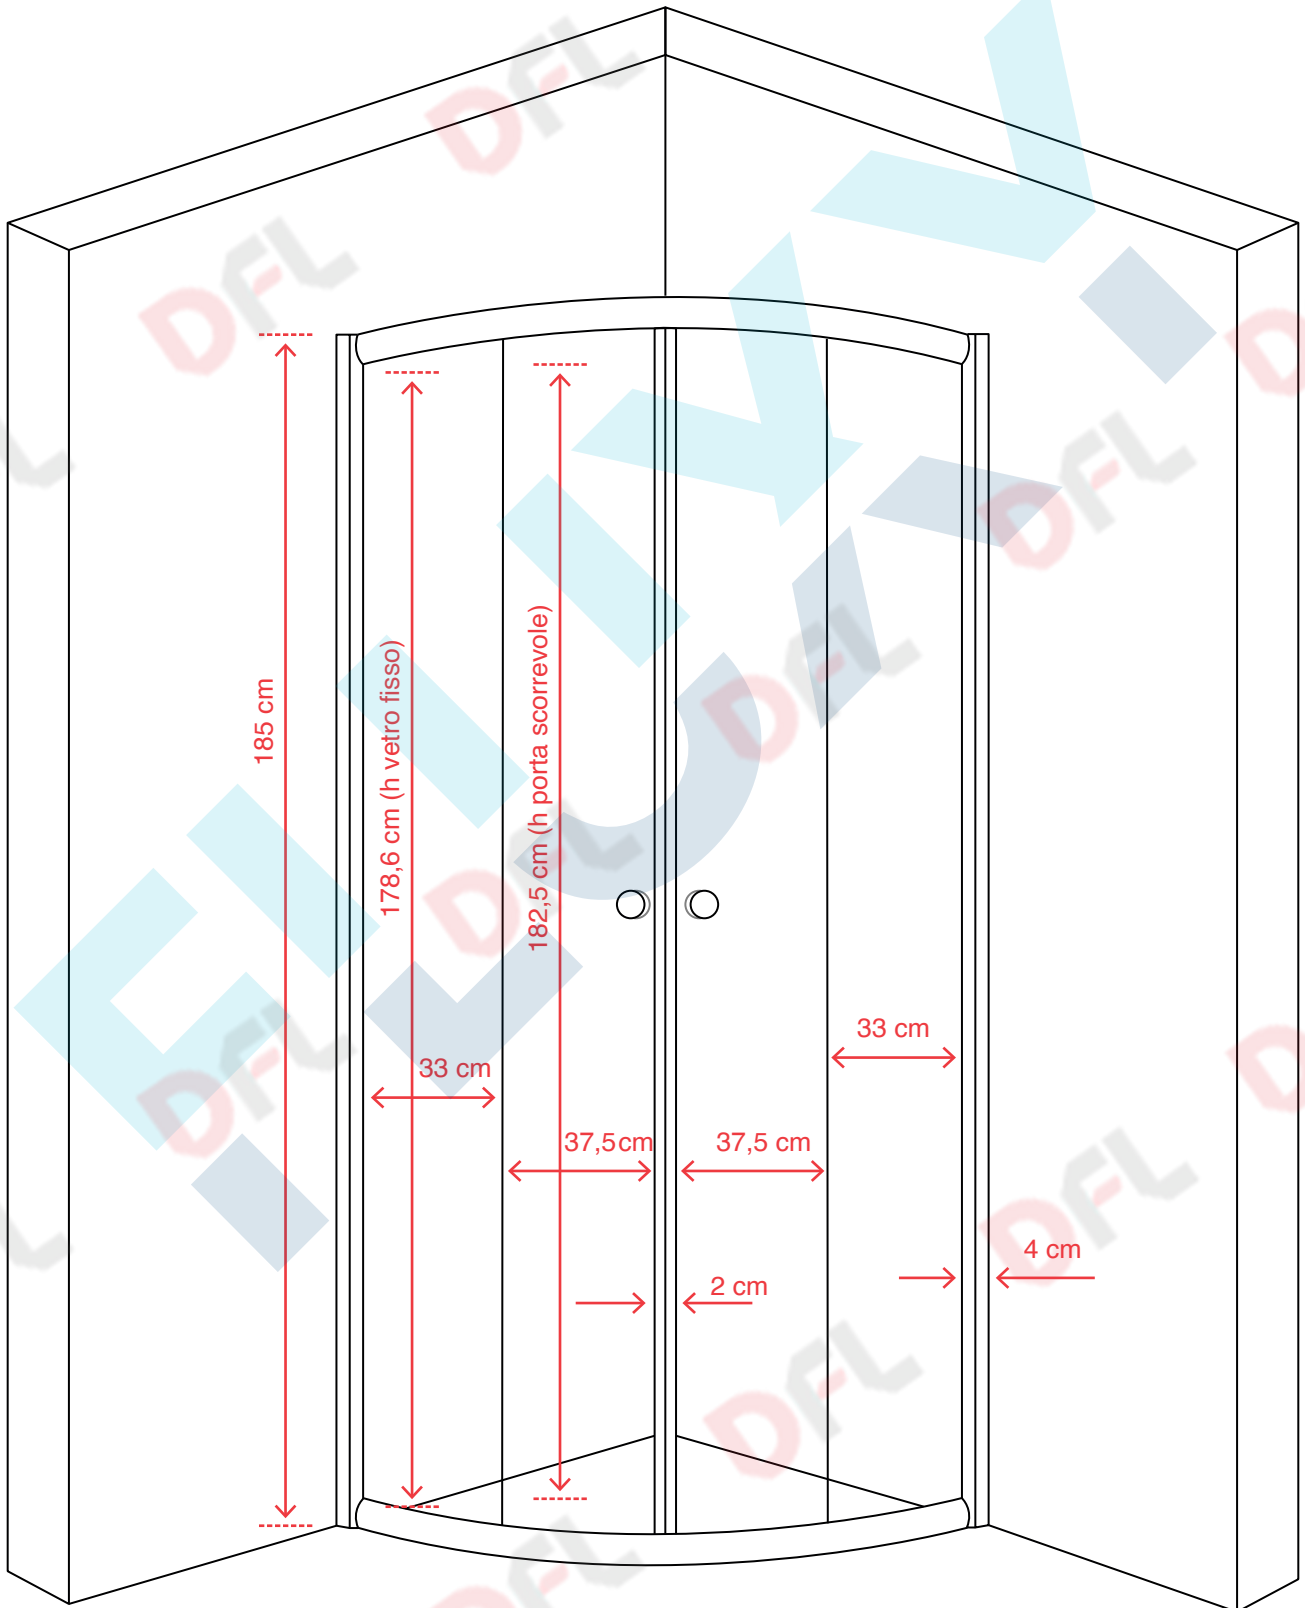

# FLUXY

**RUBINO** – Box doccia cristallo  
semicircolare due porte

Codice Articolo: 2070150

Misure: 80 x 80 x H 185 cm

A		8	J		2	S		4
B	 ST4X16	8	K	 ST4X10	8	T		8
C		8	L		4	U	 ST4X6	4
D	 ST4X30	8	M	 ST4X10	4	V		2
E		2	N		2	W	 ST4X10	4
F		2	O		2			
G		4	P		2			
H		2	Q		2			
I		4	R		2			

Ø6,Ø2.8